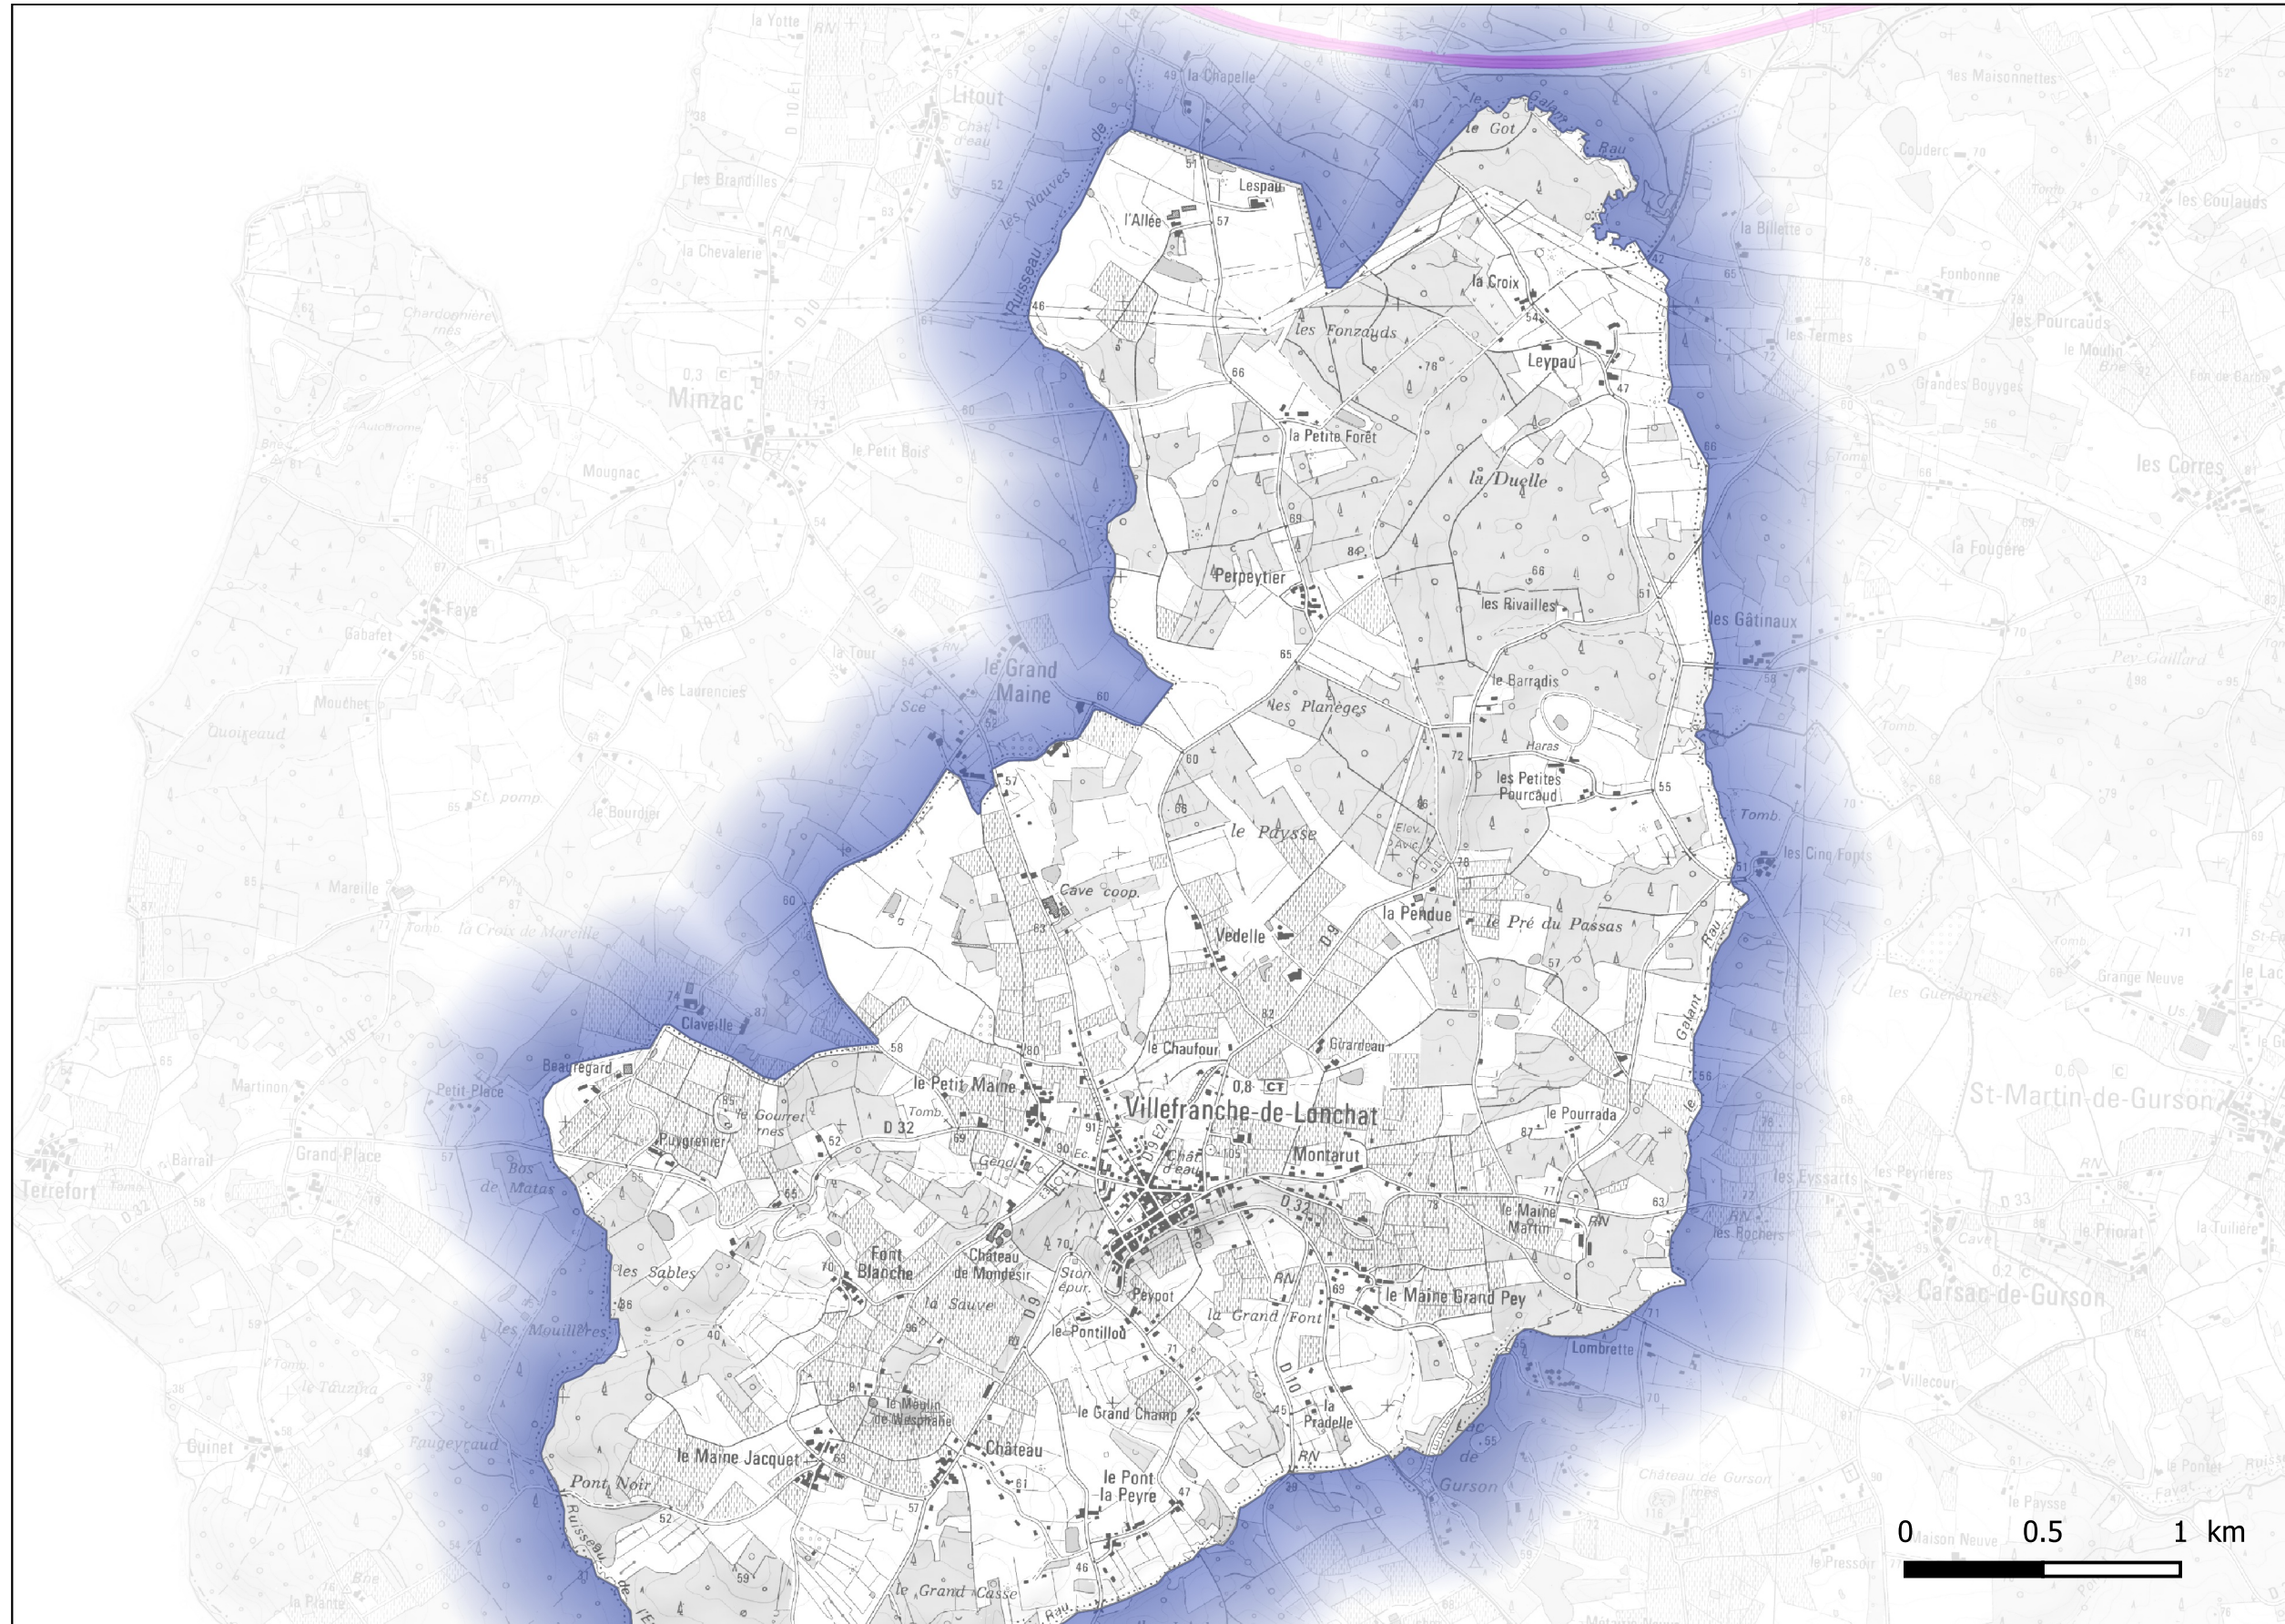

# Zones exposées au bruit - carte de "type c" - LN

Zones susceptibles de contenir des bâtiments dont le Ln (Level night) dépasse 62dB(A) pour le réseau autoroutier du Département de la Dordogne dont le trafic est supérieur à 3M véh / an.

**PRÉFET  
DE LA  
DORDOGNE**

*Liberté  
Égalité  
Fraternité*

**A89**

**VILLEFRANCHE-DE-LONCHAT**

Niveaux sonores en dB(A)

Cartes type C - Dépassements  
 >62

0 0.5 1 km